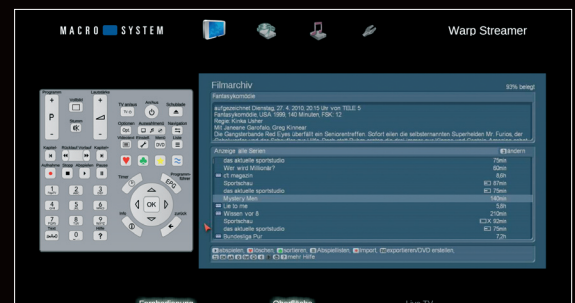

# Der neue Streamcorder: Revolutionäre Schaltzentrale für vernetzte Unterhaltung.

**D**er Streamcorder integriert sich ideal in voll vernetzte Haushalte und versteht sich – mehr als die DVC-Geräte – als Server und Client für Video-, Audio- und Bildmedien, sowohl im Hausnetz als auch im Internet. Zugleich bietet der Streamcorder sich aber auch als Zweitgerät zu einem bereits vorhandenen DVC-Gerät an. Wie die DVC-Geräte ist das mit nur 7cm Bauhöhe ultrakompakte Produkt mit Dual-Tunern (FullHD) ausgestattet und bietet zwei CI-Modulschächte. Ein DVD- oder BluRay-Laufwerk ist nicht integriert, kann aber via USB an das Gerät angeschlossen werden.

Der Streamcorder erlaubt jedem im Netz befindlichen Gerät (Notebook, PC, Handy mit Flash-fähigem Browser) freien, aber passwortgeschützten Zugriff auf alle Archive des Systems. Durch die neuen WarpStreamer 2.0-Funktionen ist darüber hinaus auch das Streamen von Life-TV sowie ein Download jedes aufgezeichneten Films (auch in HDTV) auf die lokalen Festplatten möglich.

Der Streamcorder ist serienmäßig mit einem leistungsfähigen WLAN-Modul ausgestattet, bietet aber auch die übliche RJ45-Ethernet-Buchse.

Das Gerät ist mit der DVC-typischen, edlen Glasfront ausgestattet. Auf Grund der geringen Bauhöhe und der einfachen Verkabelung (Netzteil, Antennenkabel und HDMI) kann der Streamcorder auch unauffällig installiert werden. Die wichtigsten Ausstattungsmerkmale im Überblick:

- 2 integrierte Tuner – wahlweise für DVB-S2, oder -C für HDTV/PAL-Empfang (Satellit, Kabel)
- 2 CI-Schächte für Pay-TV
- Interne Festplatte mit 500GB, beliebig erweiterbar mit externen Festplatten
- TVTV Premium EPG für 3 Jahre inklusive
- 3D-Darstellung (anaglyph, side-by side) von zweidimensionalem SD- und HD-TV in Echtzeit\*\*
- WLAN N zur kabellosen Netzwerkintegration
- Loewe Connect-Unterstützung
- Speziell entwickeltes Kühlsystem für leisen Betrieb
- Software: Relax Vision 5 mit WarpStreamer 2
- Abmessungen: 433 x 70 x 365 mm (BHT)